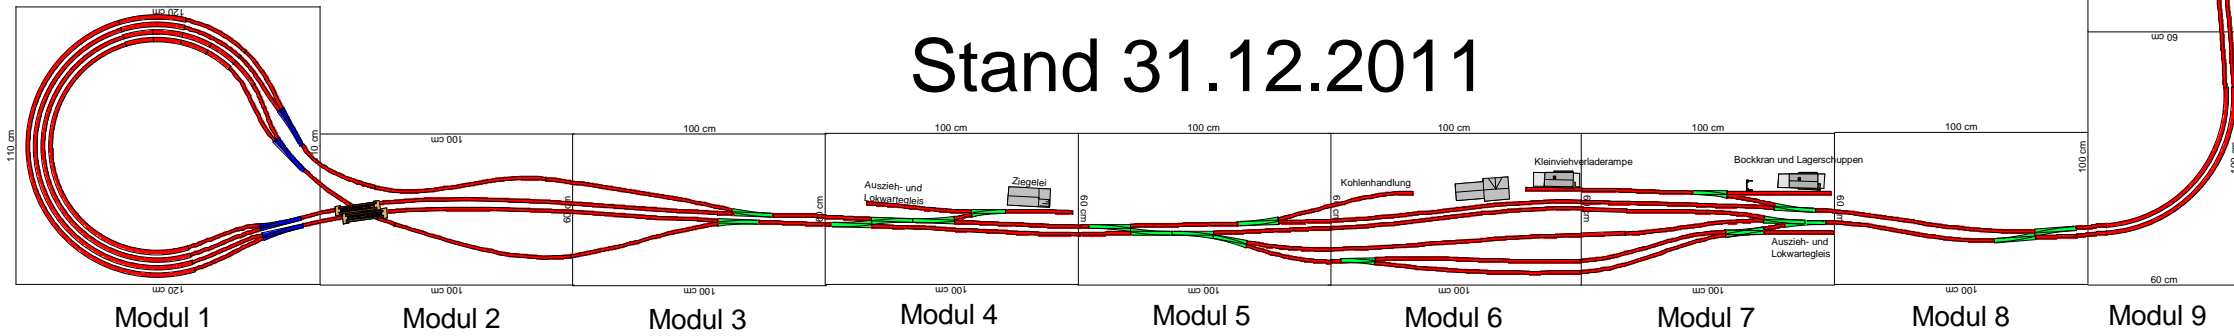

Copyright by Eisenbahn-Freunde Ennepe-Ruhr e.V. 2011  
<http://www.eisenbahn-freunde-ennepe-ruhr.de/>

Streckenlänge  
 ohne Weichen 38,42 m  
 mit Weichen 42,07 m

Weichen  
 26 Stück

Fidelyard, 11 Gleise, 45 mm Abstand

Modul 10

Stand 31.12.2011

Zuschauerseite