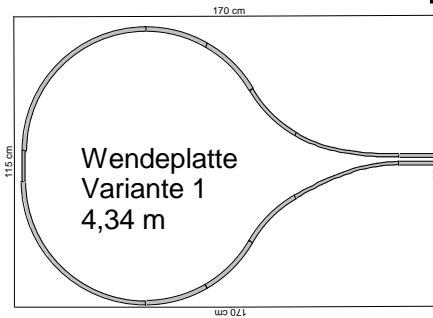

Copyright by Eisenbahn-Freunde Ennepe-Ruhr e.V. 2011  
<http://www.eisenbahn-freunde-ennepe-ruhr.de/>

Streckenlänge  
 ohne Weichen 38,42 m  
 mit Weichen 42,07 m

Weichen  
 26 Stück

Fidelyard, 11 Gleise, 45 mm Abstand

Modul 10

Stand 31.12.2011

Zuschauerseite